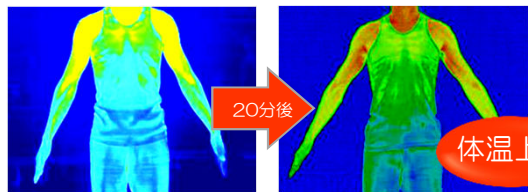

冬の必需品！ アームチューブ

腕のひきしめ
コラーゲン生成
冷え性対策
脂肪燃焼促進
遠赤外線効果

定価：¥17,850（税込）

※ナノカレント機器接続商品となります

セル★ステラボディ

お掃除をしながら♪

ソファの上で

二の腕はとっても大切！

女性ホルモン活性促進！

二の腕は身体の中で
女性ホルモンが活性
しやすい部位。
だから女性ホルモン
活性成分配合の
リマーゴをたっぷり塗ると
ブルブル♪ツルツルに♪

サーモグラフィ症例画像

【セル★ステラアームチューブ通電による】

体温上昇

手先～二の腕～首まで体温上昇しています。
だから肩こりにも効果的！